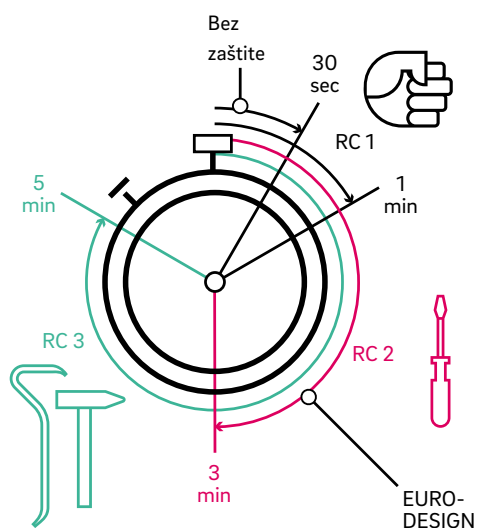

Preventivna zaštita od provale

REHAU Smart Guard alarmni modul s mogućnošću montaže u okviru detektira provalnike i aktivno ih odbija prije nego nastane šteta. U slučaju stvarne provale aktivira se glavni alarm putem radiosignala. S opcijski dostupnom Smart Home vezom za individualne programe alarma.