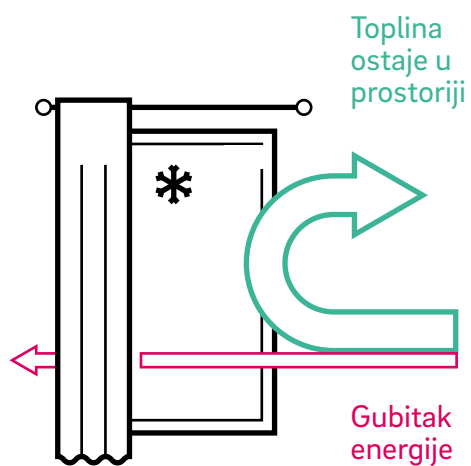

## **Toplinska izolacija da bi vam bilo ugodno.**

Zahvaljujući dubini ugradnje od 70 mm i dvjema brtvama u vašem domu će biti ugodno toplo. Čak i kada vani puše olujni vjetar i pada snijeg, to neće utjecati na vaš račun za grijanje.