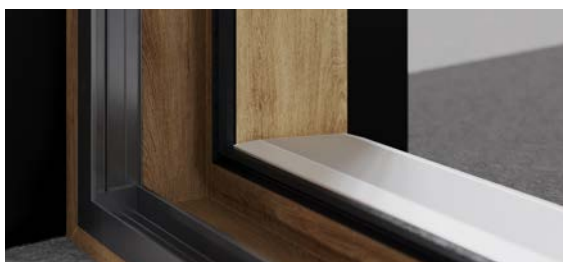

Savršen izgled kamo god pogledate

Dizajnersko rješenje zaokruženo dekorom na svim vidljivim površinama – za jedinstven izgled vaših prozora i vrata.