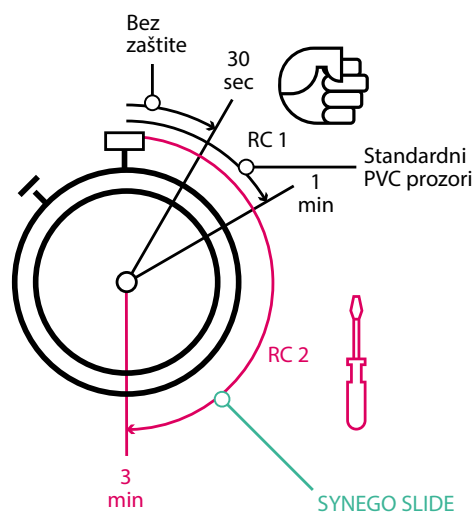

Sigurnost od provale do klase otpornosti RC 2

Prozori s klasom otpornosti RC 1 imaju nisku razinu zaštite od provale te se mogu savladati u relativno kratkom periodu. Kod viših razina otpornosti potrebno je uložiti znatno više vremena i koristiti alat. SYNEGO SLIDE podizno-klizni sustav prozora i vrata postižu klasu otpornosti do RC 2.