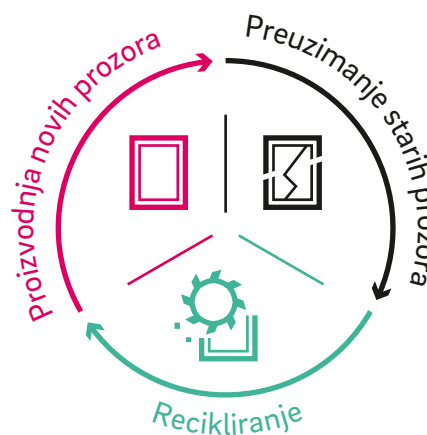

Krug prerade materijala

Od starih prozora nastaju novi održivi prozorski sustavi – uz nepromijenjenu kvalitetu u odnosu na REHAU prozore od svježeg materijala. Materijal se čisti, usitnjuje, razvrstava i oplemenjuje. Tako nastali reciklat na kraju se ponovno koristi u unutrašnjoj jezgri novih prozorskih profila.

Na taj način REHAU postiže smanjenje emisije CO₂ do 97 000 tona godišnje. To odgovara rasterećenju od oko 7 800 000 stabala na površini od oko 137 000 nogometnih igrališta.

Mi u tvrtki REHAU sami se brinemo za kompletni krug prerade – to nas čini jedinstvenim na tržištu prozora.