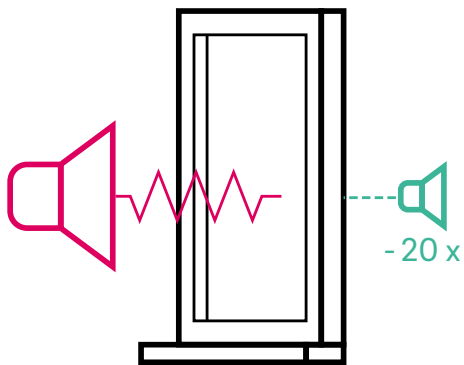

Miran dom

Kao i kod osnovnog sustava profila SYNEGO, i u sustavu SYNEGO SLIDE mogu se koristiti visokokvalitetna stakla sa zvučnom i toplinskom izolacijom. To doprinosi energetskej učinkovitosti te osigurava da buka ostane vani.

Sustav tako osigurava bolju kvalitetu života jer smanjuju buku do 43 decibela. To odgovara smanjenju buke za 20 puta.