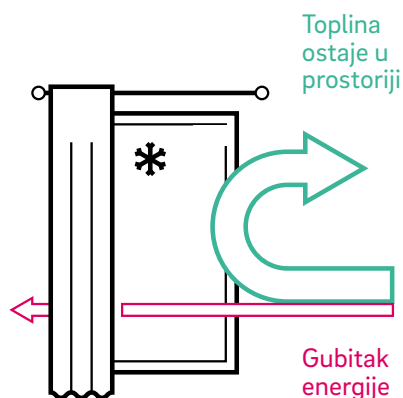

Ugodna toplina

Dotrajali prozori predstavljaju najslabiju energetska kariku u kući. Oni su loše izolirani i odavno tehnički zastarjeli. Posljedica: skupo plaćena energija za grijanje odlazi kroz prozore.

Međutim, klizni prozori i vrata SYNEGO SLIDE oduševjavaju izvanrednim karakteristikama toplinske izolacije. Vrijednost toplinske izolacije U_f postiže do $1,3 \text{ W}/(\text{m}^2\text{K})$. Smanjuje se gubitak energije prema van tako da toplina ostaje u prostorijama.